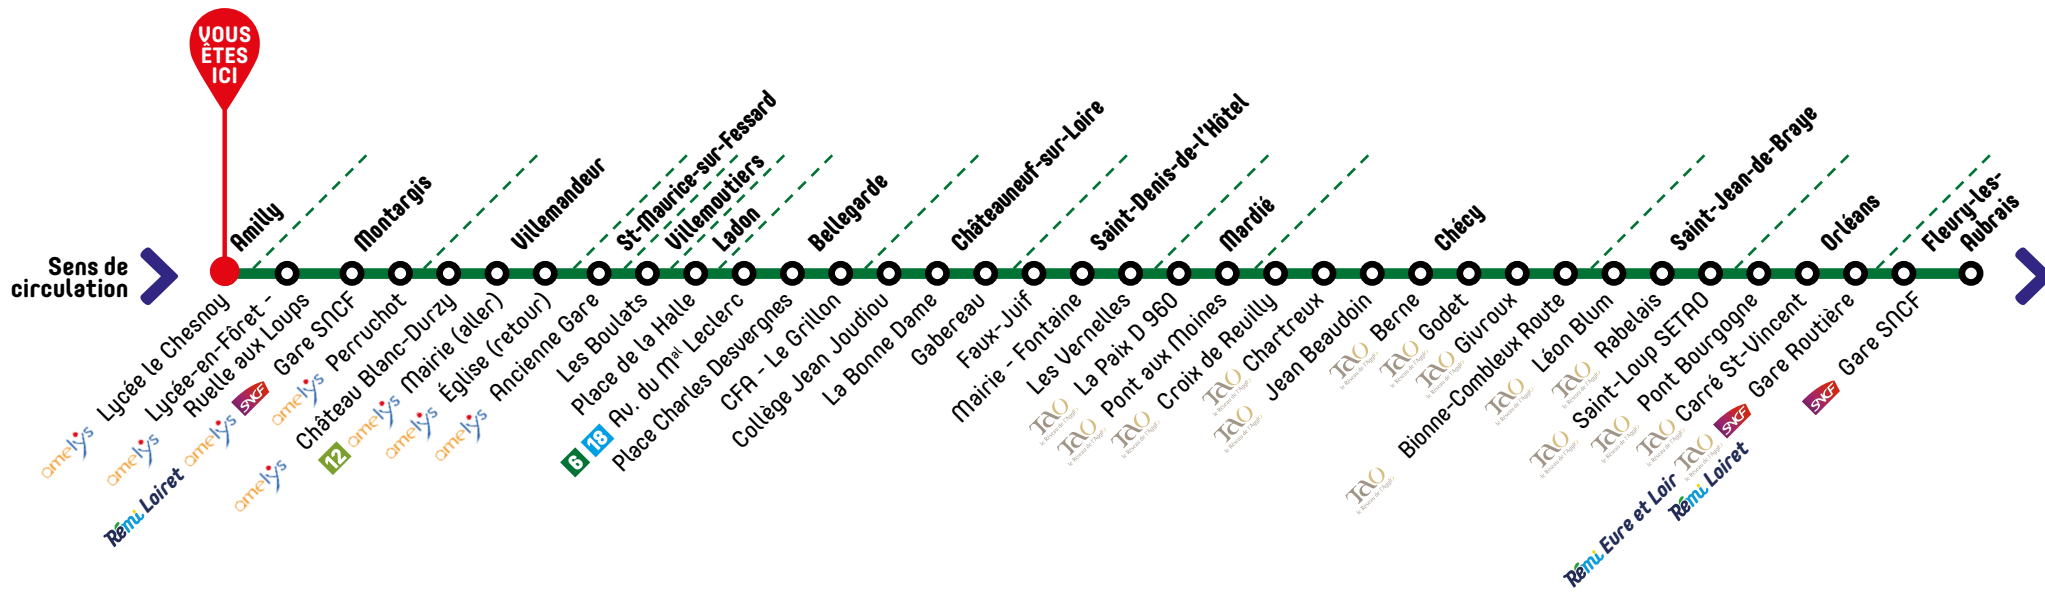

LIGNE

6

direction > Orléans

HORAIRES DE VOTRE CAR

Valables du 3 septembre 2017 au 1^{er} septembre 2018 inclusVOYAGES CIRCULANT
TOUTE L'ANNÉEPÉRIODE SCOLAIRE
VOYAGE CIRCULANT
TOUTE L'ANNÉE

PÉRIODE SCOLAIRE

LÉGENDES

- A** Pour la desserte du "LEP Verdier" descendre à l'arrêt "Perruchot"
- B** Correspondance à Bellegarde avec un service à destination de Beaune-la-Rolande
- Service minimum en cas d'intempérie.
- *** Circule également le 03/04/2018, le 09/05/2018, le 11/05/2018 et le 22/05/2018
- **** Circule également le 07/05/2018 et le 09/05/2018.
- Montée autorisée, descente interdite.
- Les départs en gare routière se font sur les quais 5 ou 6.